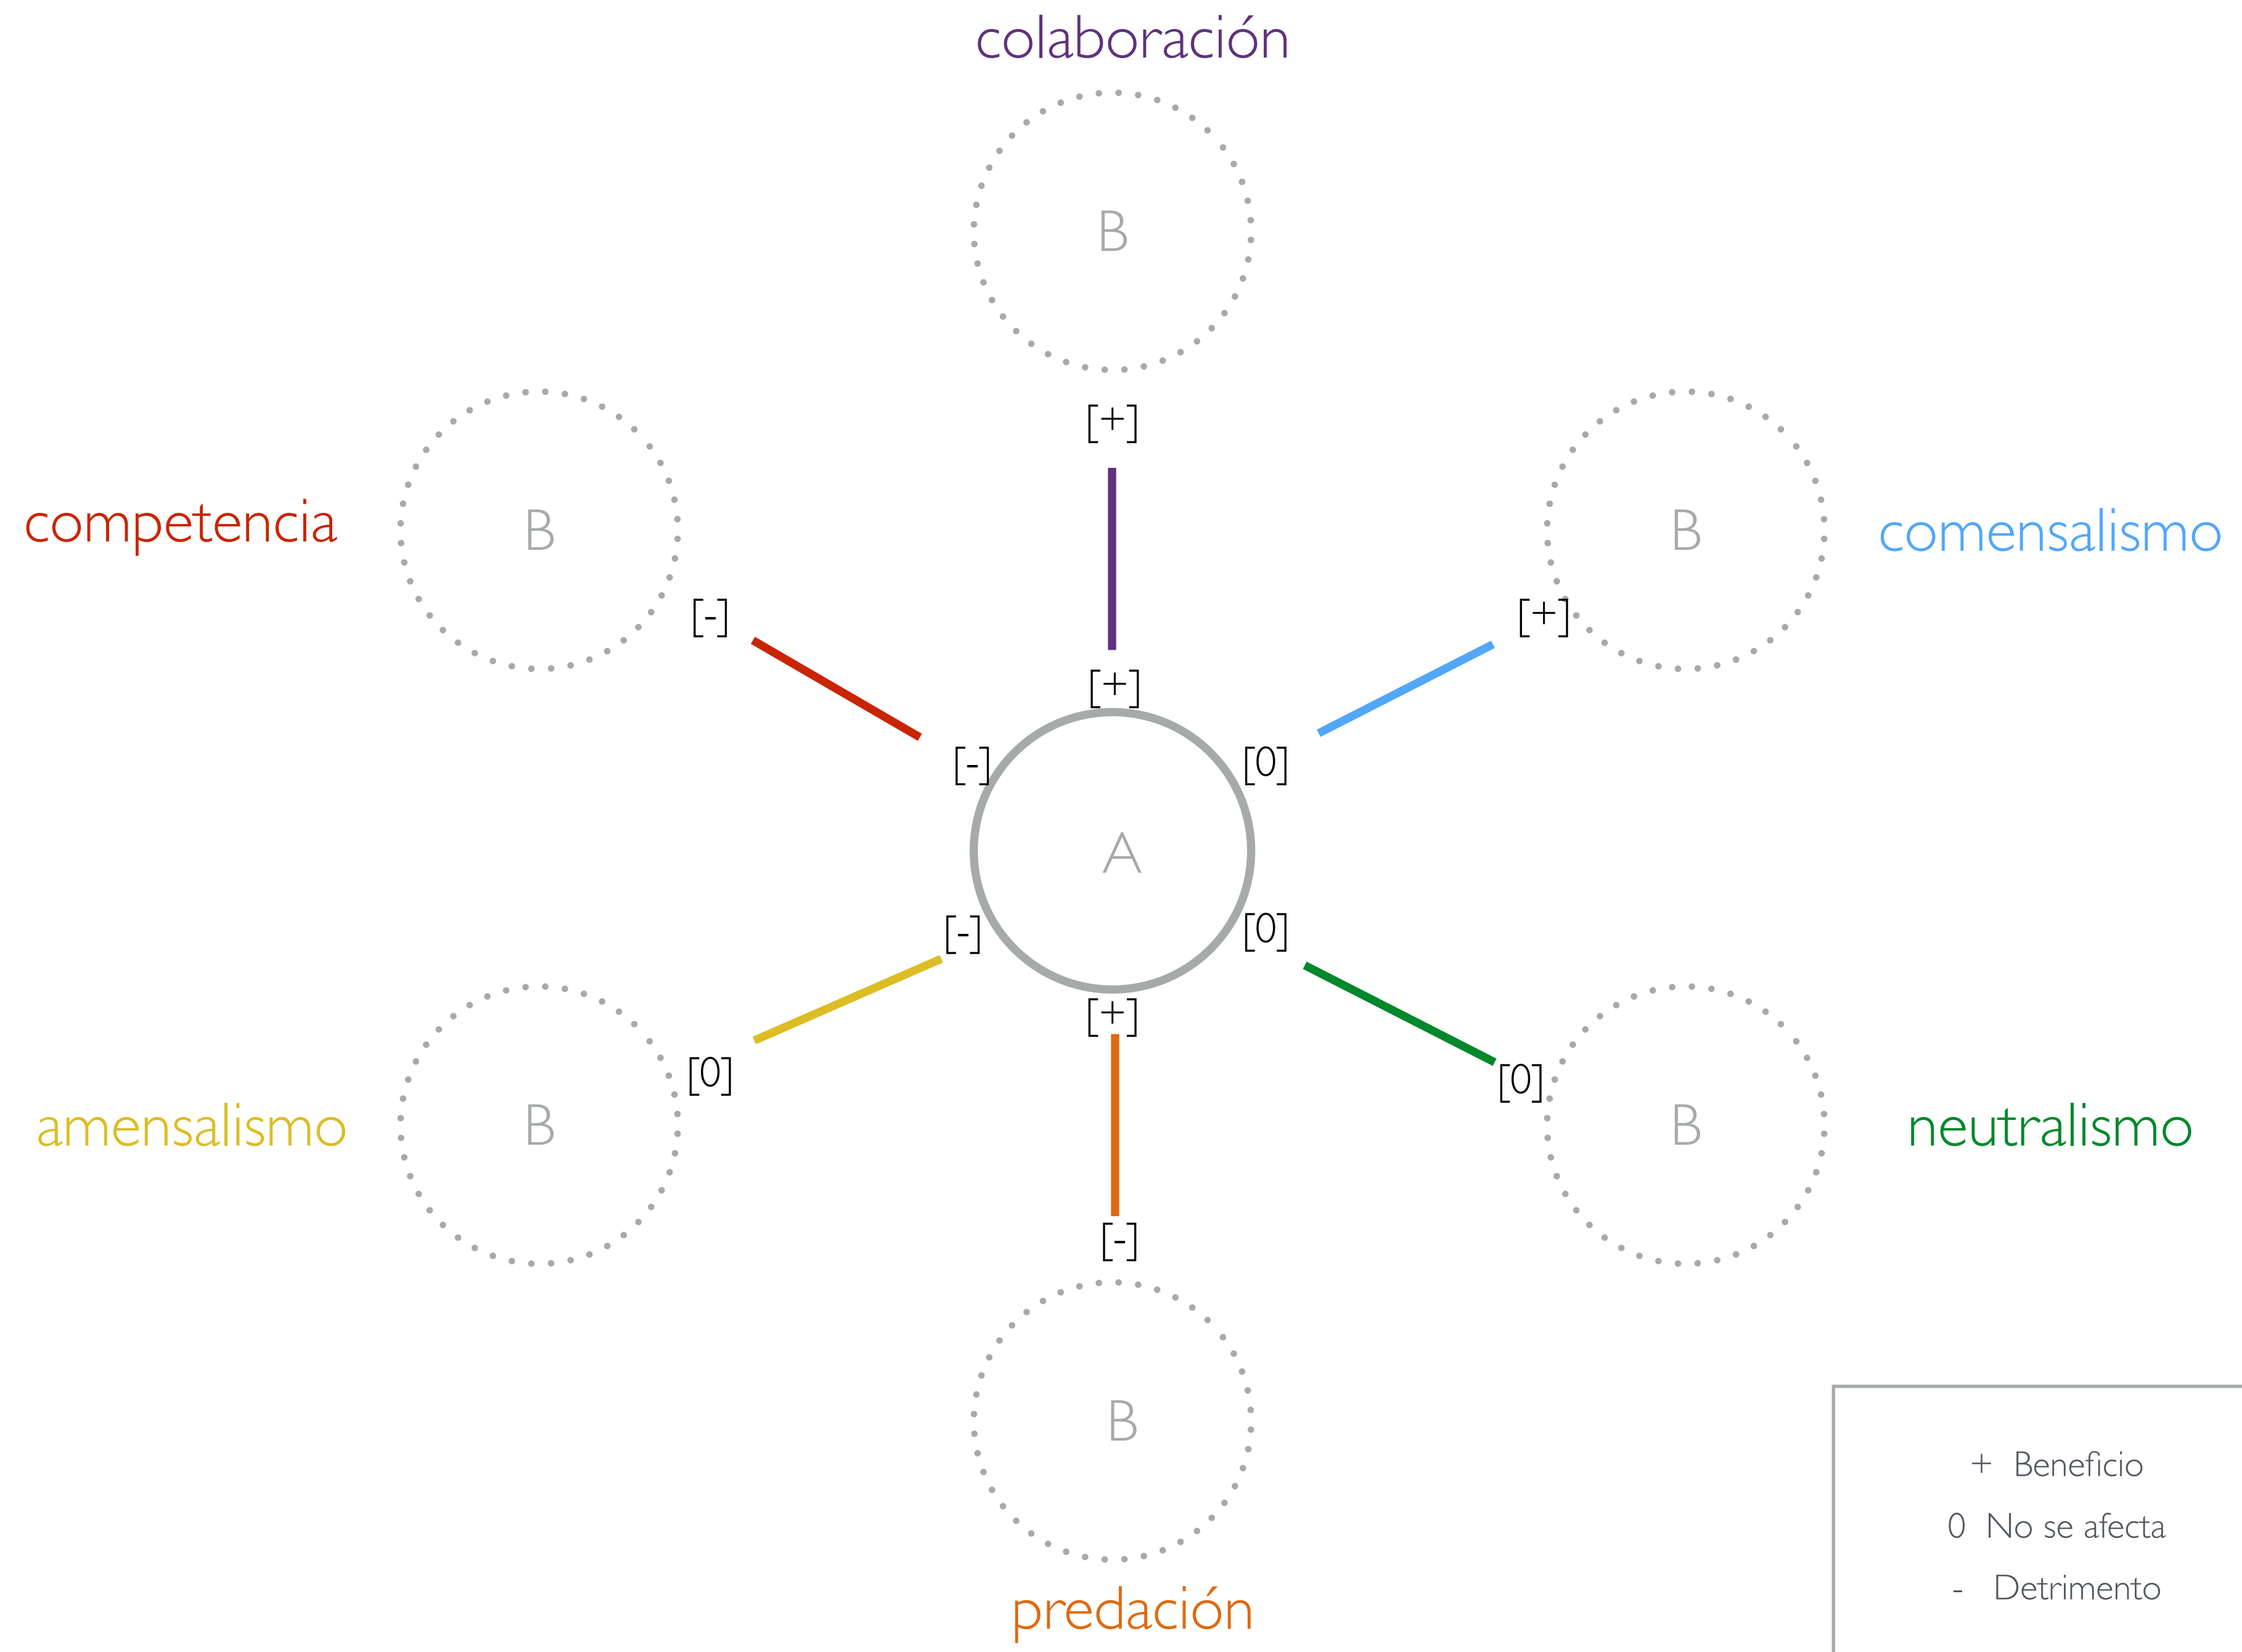

A globe of the Earth showing global wind patterns. The globe is centered on the Atlantic Ocean, with North and South America visible on the left and Africa on the right. The wind patterns are represented by a color scale: blue for low wind speeds, green for moderate, and yellow/red for high wind speeds. The patterns show the trade winds, westerlies, and polar winds. The text "LA NATURALEZA ES LA MENTORA" is overlaid in white, bold, sans-serif font across the center of the globe.

JONATHAN DURIAUX ©

EL CONTRASTE DE ESTAR EN LA TIERRA HOY

TRAER CONCIENCIA AL PROCESO DE LA HUMANIDAD

ABRIRSE A VER LA REALIDAD TAL COMO ES

CAMBIO DE PARADIGMA

CENTRALIZADO

DESCENTRALIZADO

DISTRIBUÍDO

ES EL PROCESO
DE EMERGENCIA
DE UNA NUEVA
ESPECIE

ESTAMOS EVOLUCIONANDO
MÁS ALLÁ DE LA DUALIDAD!

AL SANAR LA EVOLUCIÓN ES LA COLABORACIÓN RADICAL

LA EVOLUCIÓN NOS ESTÁ LLEVANDO A OTRA ESCALA

COMPARTIR ES LA BASE DE LA ABUNDANCIA

VIVIR INTENSAMENTE

ESTAMOS EN CICLOS PLANETARIOS

CENTRALIZADO

DESCENTRALIZADO

DISTRIBUÍDO

COMPLEJO

DISTRIBUCIÓN RECÍPROCA - MUTUALISMO

7Vortex