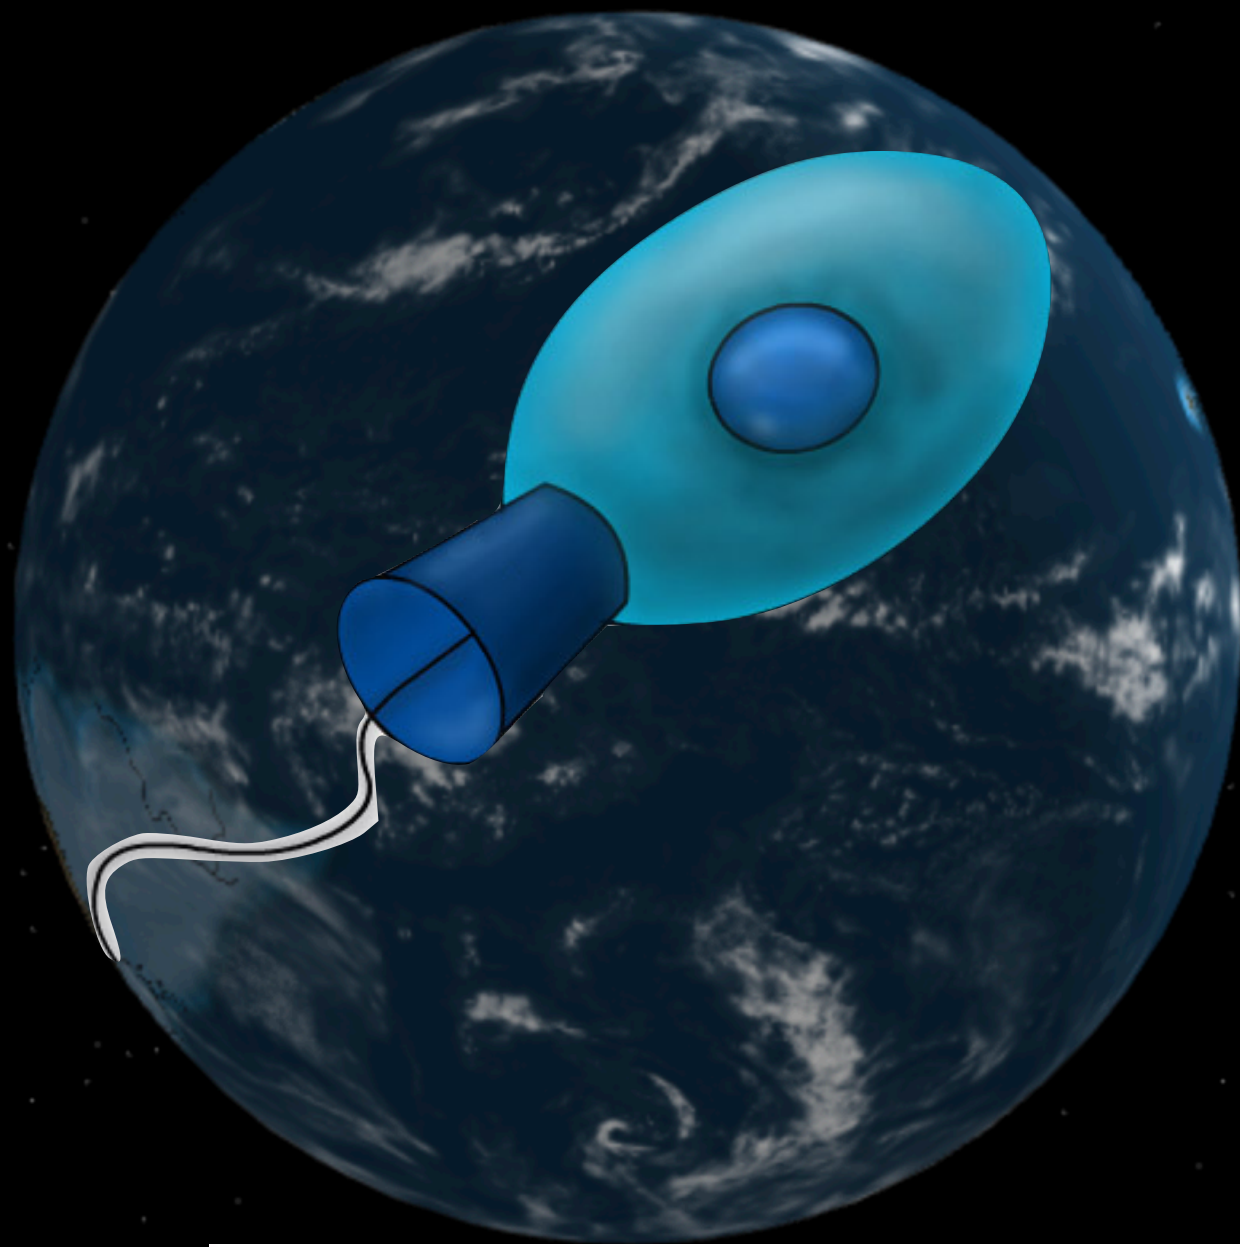

AL SANAR LA EVOLUCIÓN ES LA COLABORACIÓN RADICAL