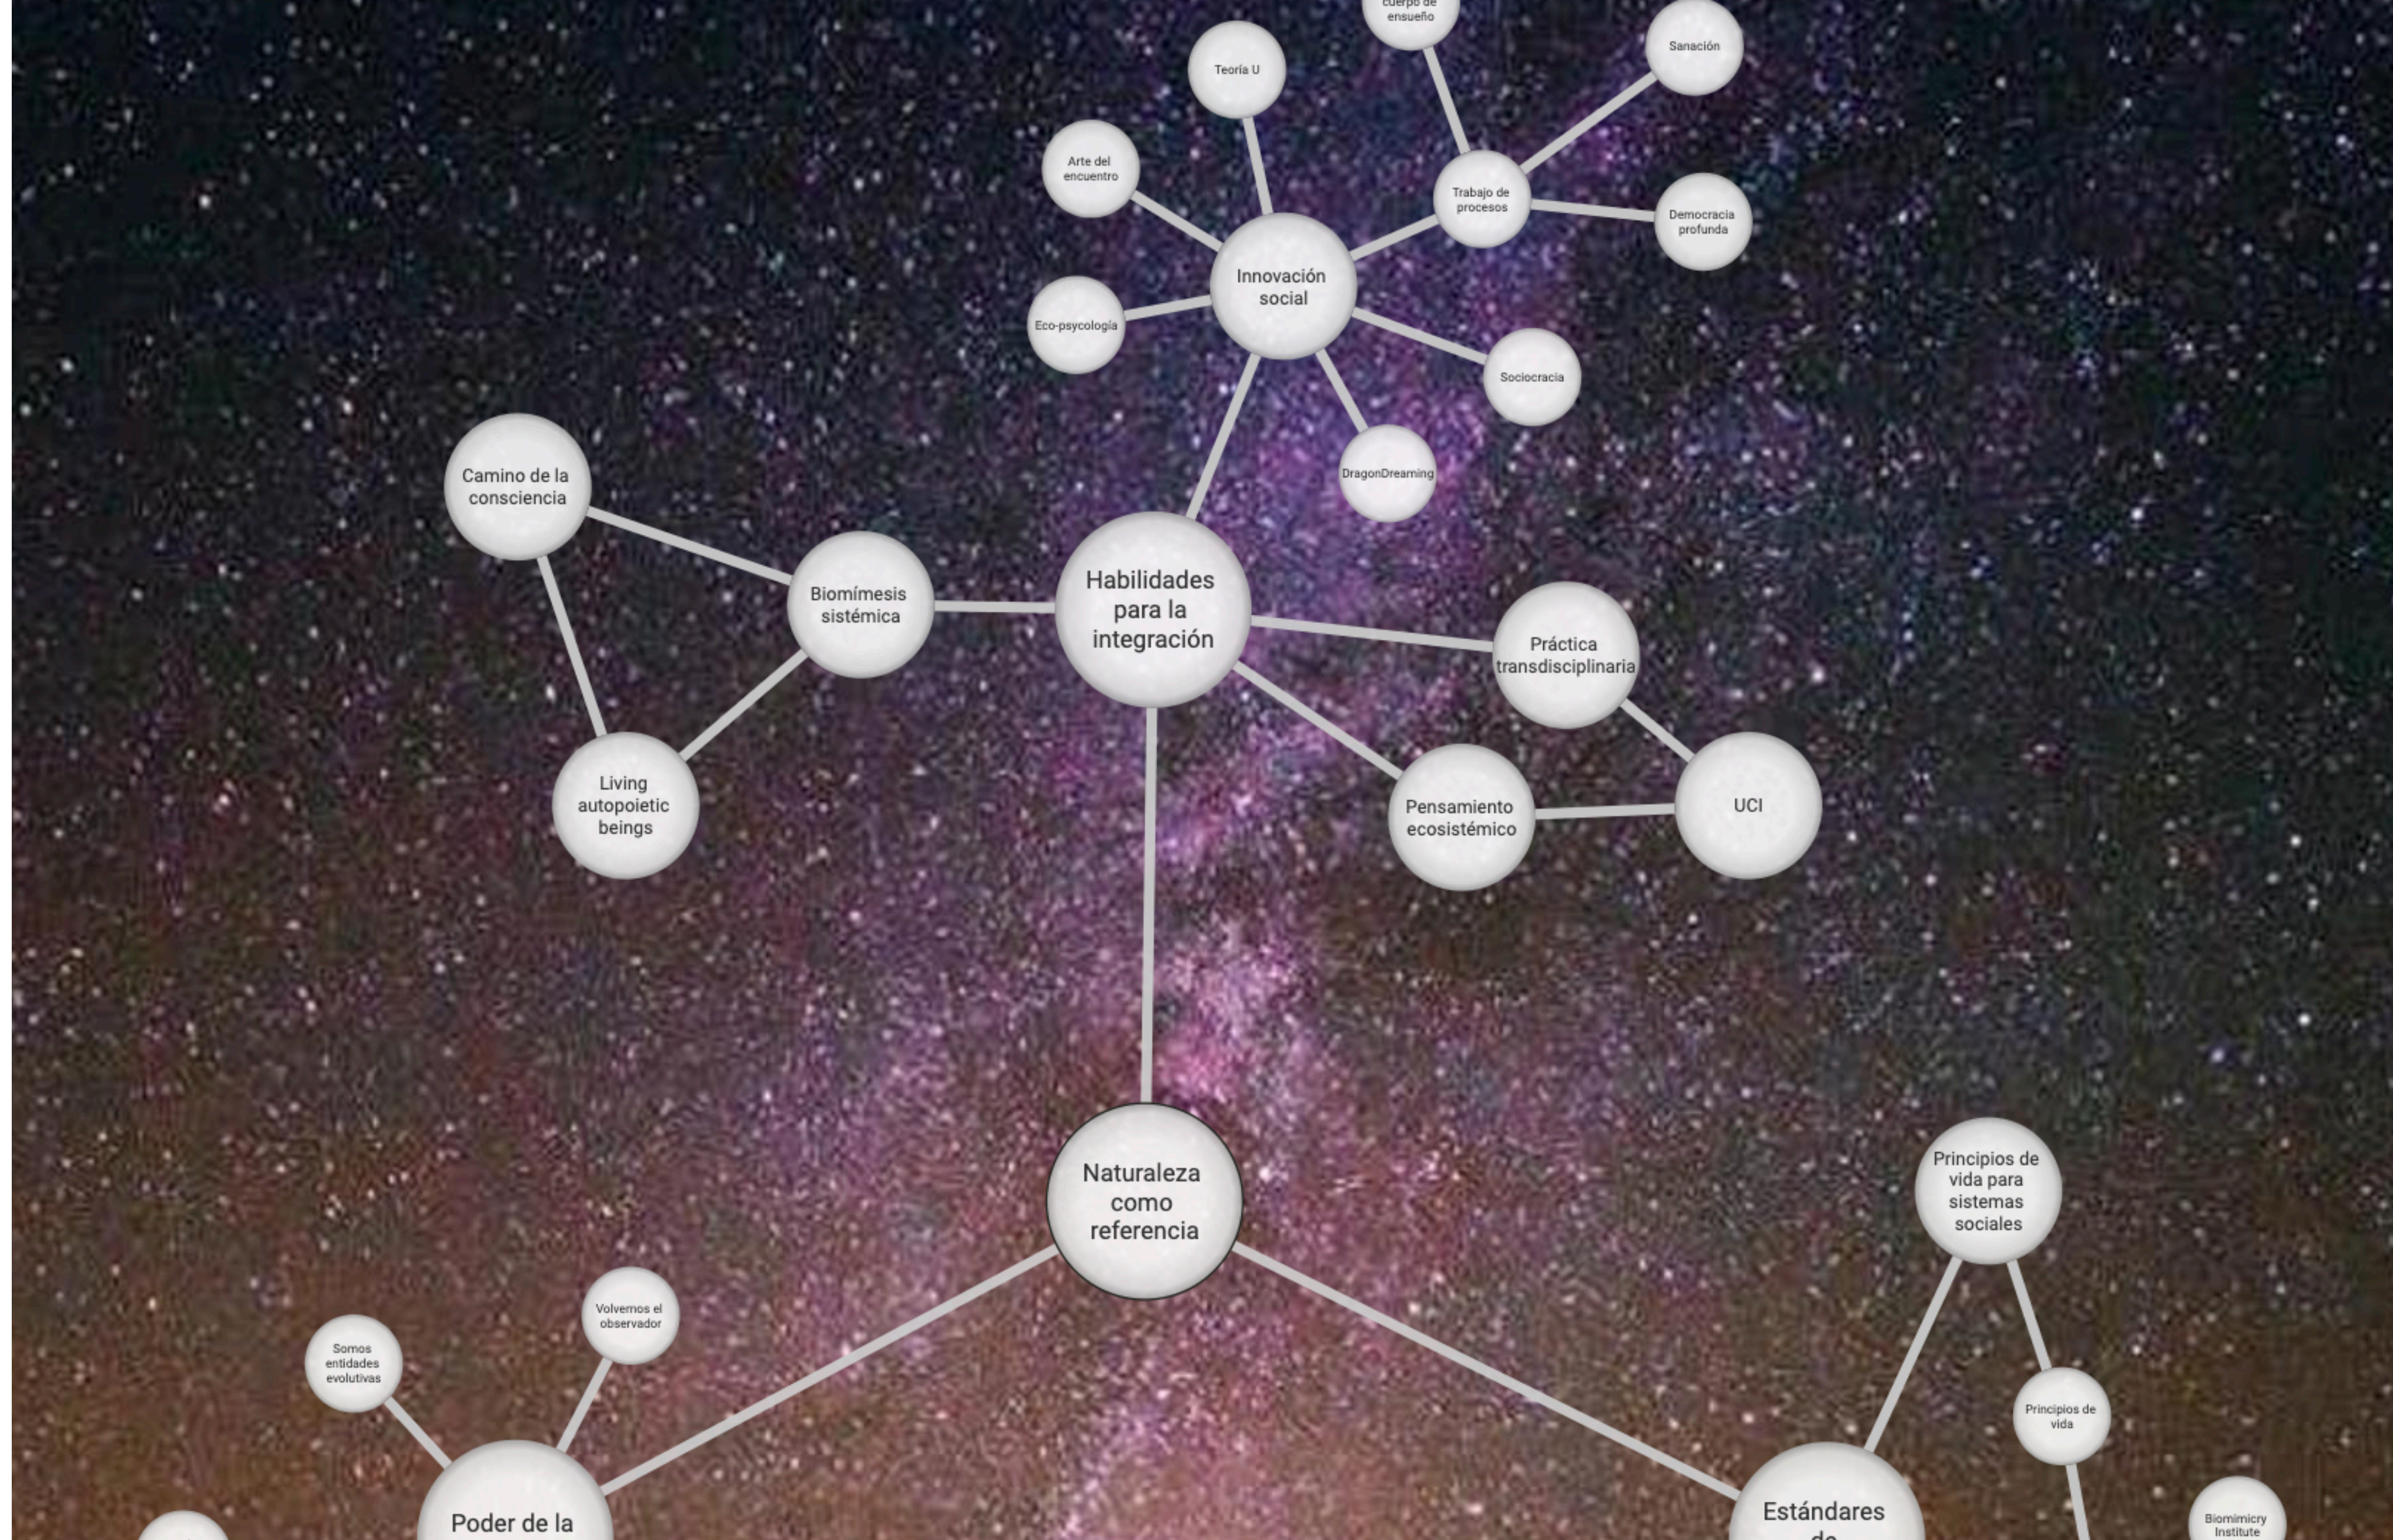

A globe of the Earth showing global wind patterns. The globe is centered on the Atlantic Ocean, with North and South America visible on the left and Africa on the right. The wind patterns are represented by a color scale: blue for low wind speeds, green for moderate, and yellow/red for high wind speeds. The patterns show the trade winds, westerlies, and polar winds. The text "LA NATURALEZA ES LA MENTORA" is overlaid in white, bold, sans-serif font across the center of the globe.

JONATHAN DURIAUX ©

EL CONTRASTE DE ESTAR EN LA TIERRA HOY

TRAER CONCIENCIA AL PROCESO DE LA HUMANIDAD

ABRIRSE A VER LA REALIDAD TAL COMO ES

CAMBIO DE PARADIGMA

CENTRALIZADO

DESCENTRALIZADO

DISTRIBUÍDO

ES EL PROCESO
DE EMERGENCIA
DE UNA NUEVA
ESPECIE

ESTAMOS EVOLUCIONANDO
MÁS ALLÁ DE LA DUALIDAD!

AL SANAR LA EVOLUCIÓN ES LA COLABORACIÓN RADICAL

LA EVOLUCIÓN NOS ESTÁ LLEVANDO A OTRA ESCALA

COMPARTIR ES LA BASE DE LA ABUNDANCIA

VIVIR INTENSAMENTE

ESTAMOS EN CICLOS PLANETARIOS

CENTRALIZADO

DESCENTRALIZADO

DISTRIBUÍDO

COMPLEJO

DISTRIBUCIÓN RECÍPROCA - MUTUALISMO

7Vortex